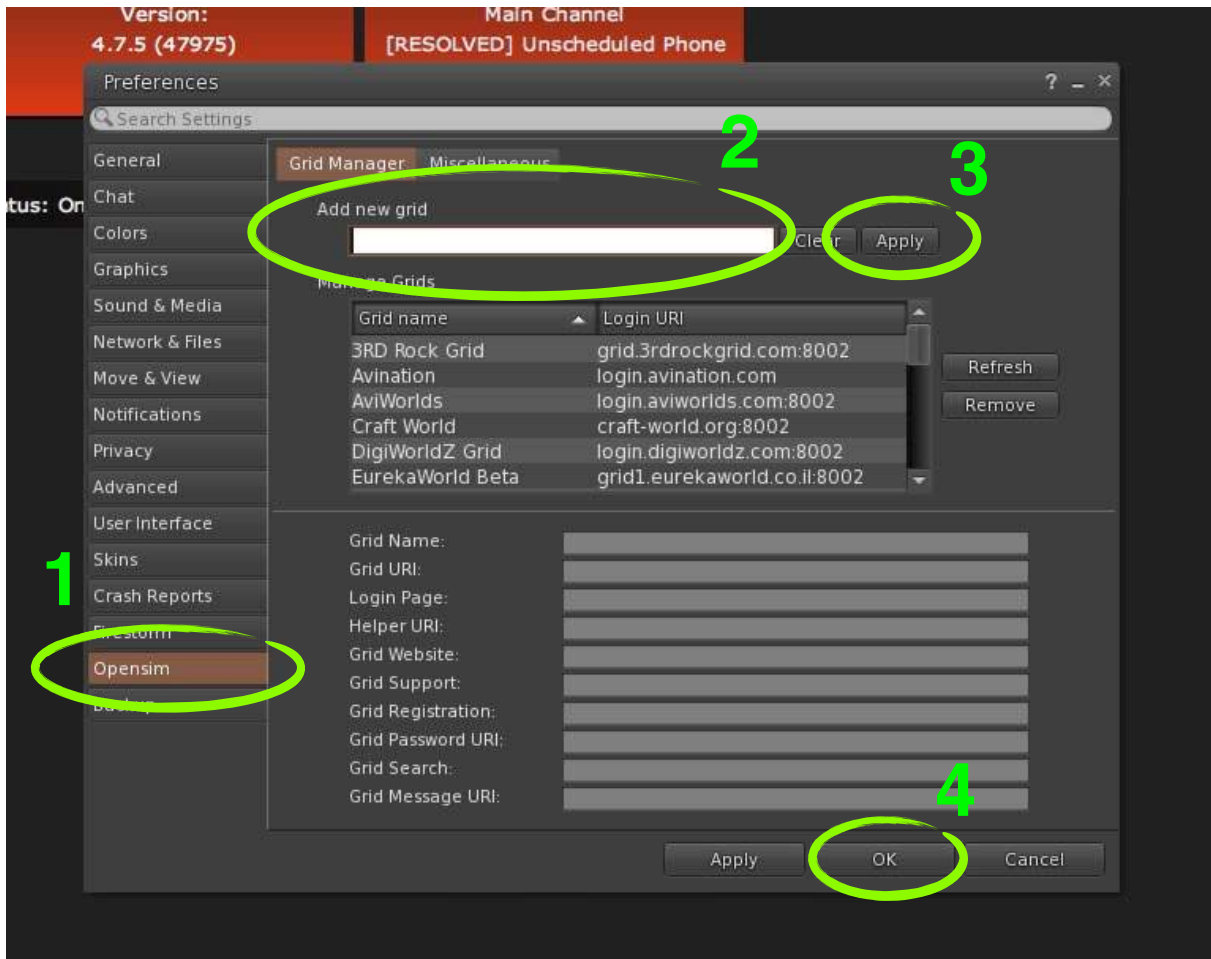

2 אצף שبكة ال Eurekaworld Beta للعارض الخاص بك

إفتح ال Firestorm واختار "تفضيلات Preferences" من قائمة "العارض Viewer" (أعلى اليسار) أو عن طريق النقر على CTRL + P .

في اطار التفضيلات Preferences، انقر فوق Opensim .

أضف العنوان التالي 52.18.185.60:8002 إلى "أضف شبكة جديدة Add new grid" في مربع النص وانقر 'تطبيق'.

يجب أن تشاهد الآن شبكة جديدة في القائمة بالأسفل تُدعى

"عالم يوريكا بيتا وورلد "Eurekaworld Beta". إذا حصلت على رسالة خطأ بدلا من ذلك، إذن تحقق من اتصالك بالإنترنت وحاول مرة أخرى.

مع الشبكة الجديدة في القائمة، انقر على "موافق" في الجزء السفلي من نافذة التفضيلات.